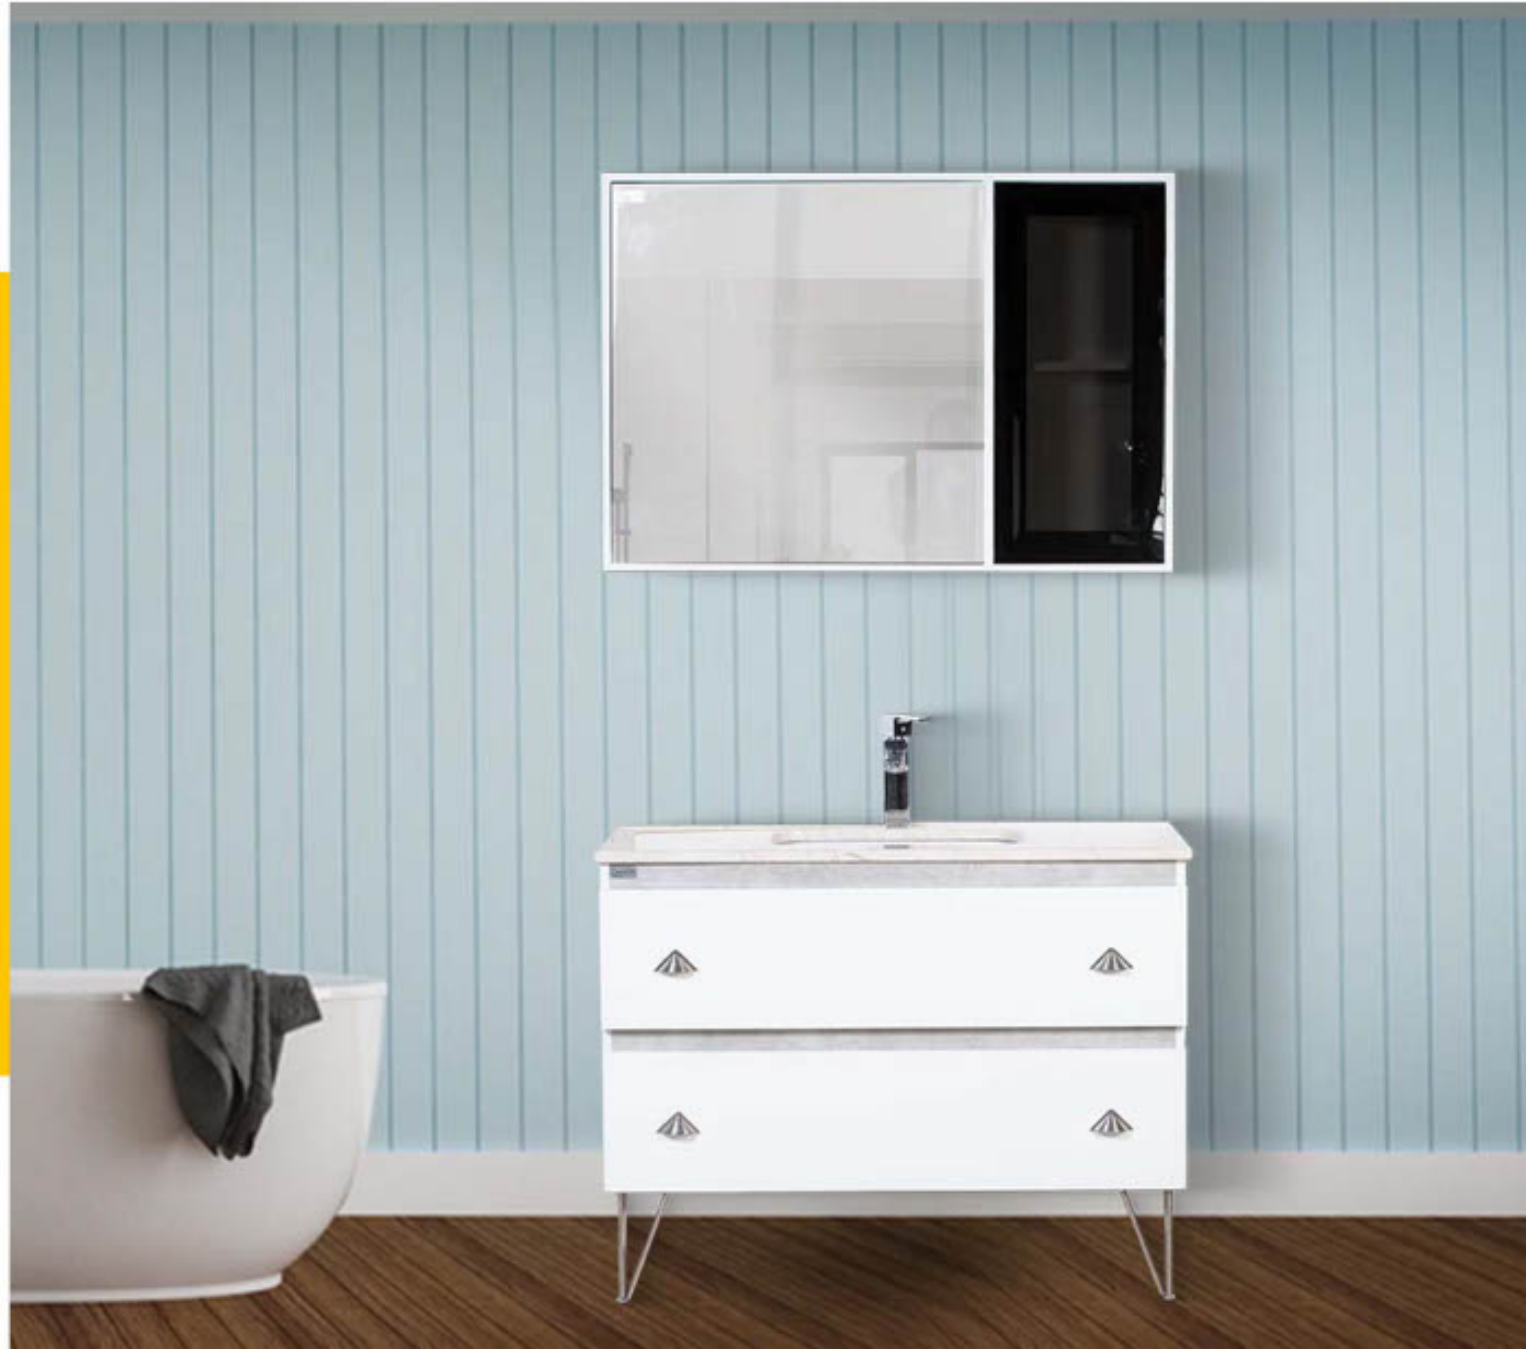

طرح پالادیوم (آینه باکس)

80 X 40 | 100 X 40

ابعاد

رنگبندی

- سفید طلایی
- مشکی طلایی
- سفید نقره ای
- مشکی نقره ای

KATRIN

طرح آدرینا

80CM